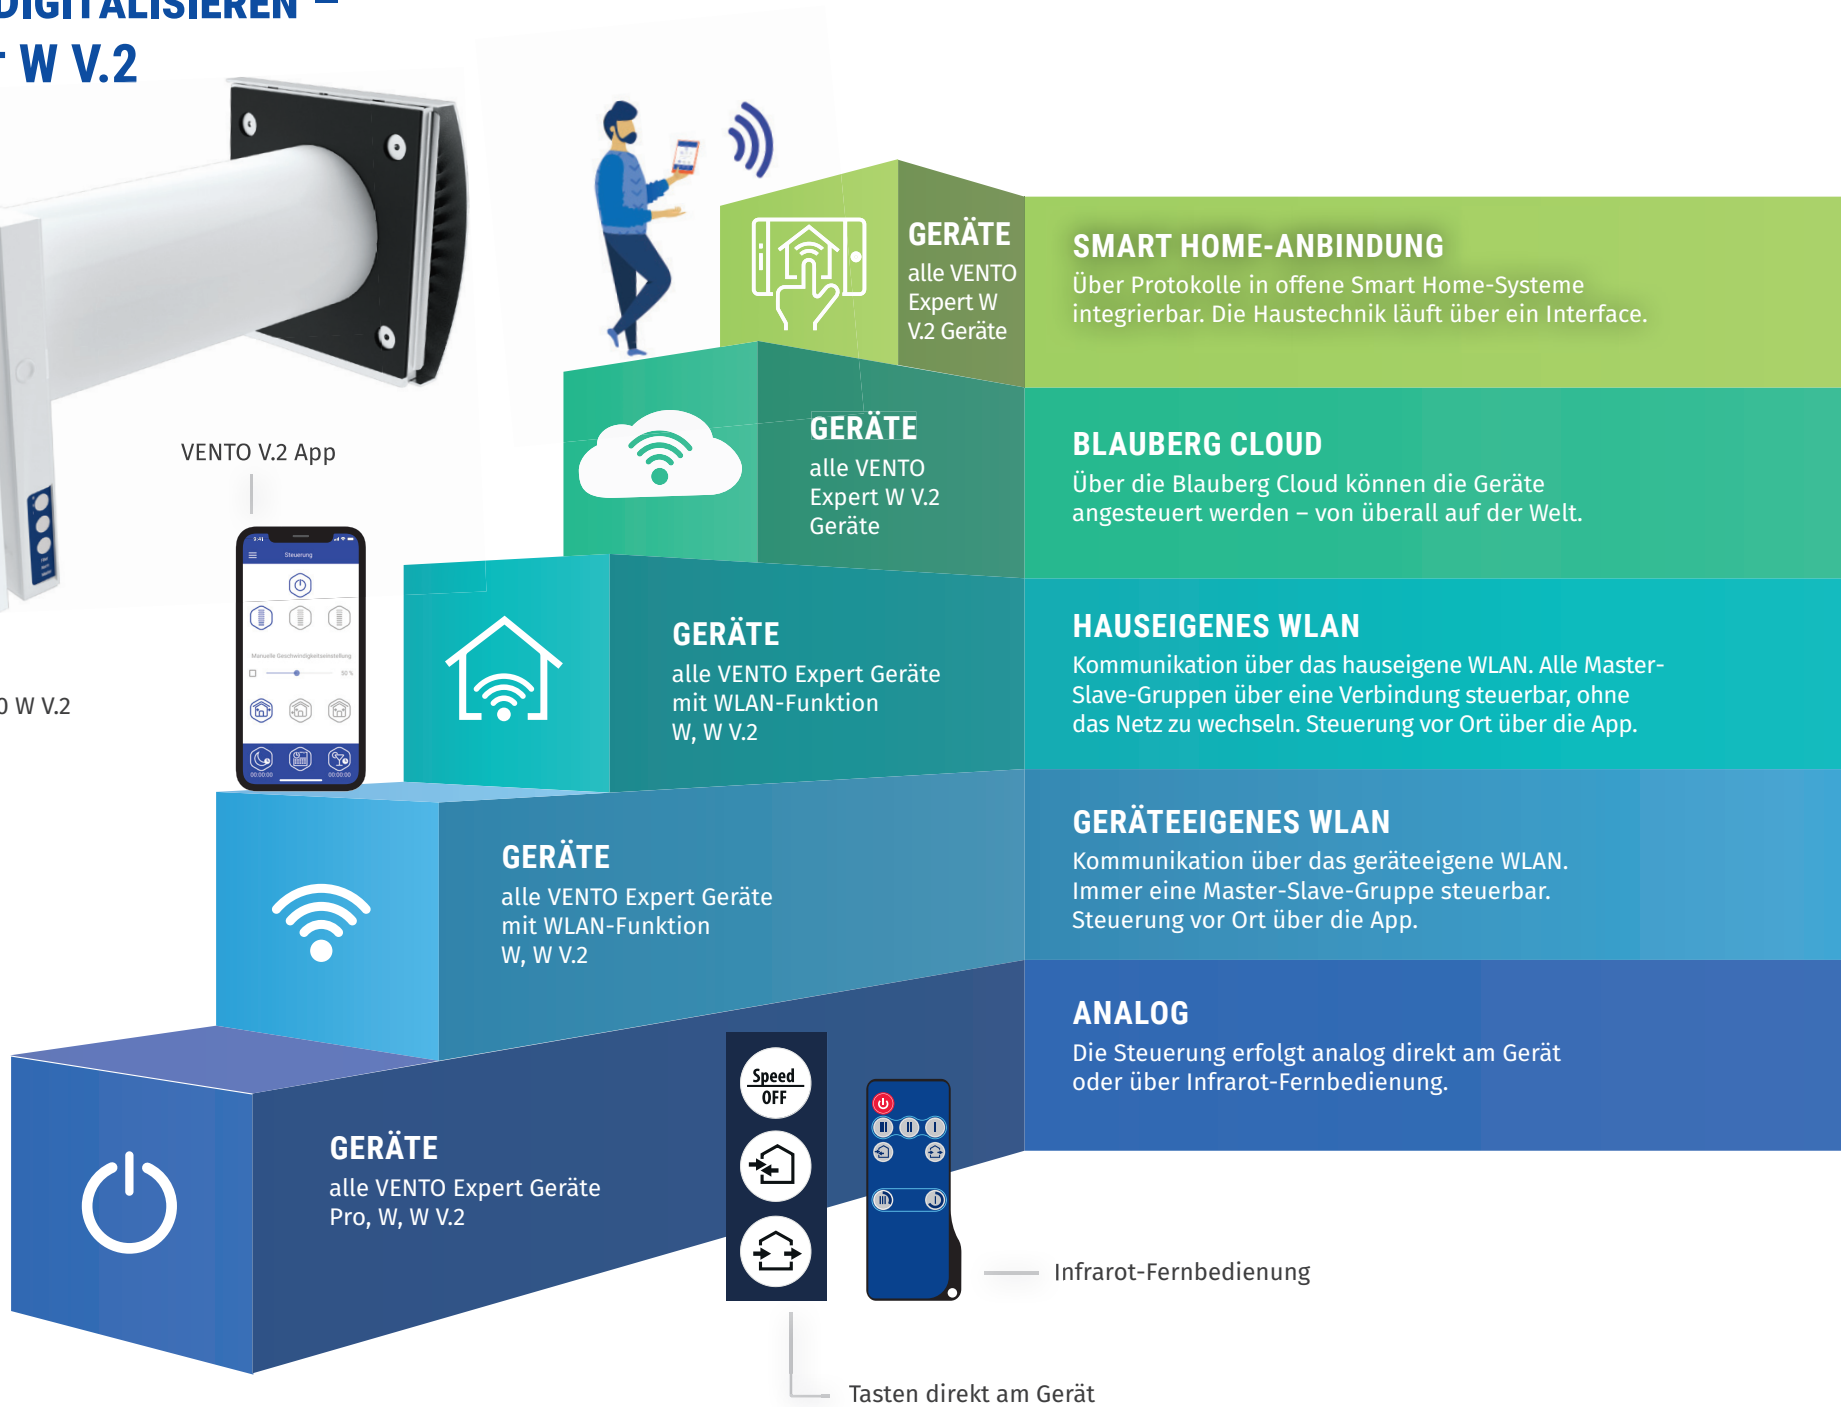

# STUFENWEISE DIGITALISIEREN – VENTO EXPERT W V.2

Komplettgerät:  
VENTO Expert A50-1 S10 W V.2

VENTO V.2 App

Infrarot-Fernbedienung

Tasten direkt am Gerät